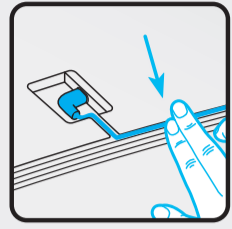

4

	A	B	C	D	E	F	G	H	I
55BU8***	48.5 inches (1232.1 mm)	27.9 inches (708.8 mm)	1.0 inches (25.7 mm)	29.4 inches (747.8 mm)	30.4 inches (772.8 mm)	9.0 inches (228.8 mm)	54.6 inches (138 cm)	32.4 lbs (14.7 kg)	33.1 lbs (15.0 kg)
55UB8***									

*: 0-9, A-Z

	VESA A x B (mm)	C (mm)	D x 4
55BU8***	200 x 200	11-13	M8
55UB8***			

*: 0-9, A-Z

SAMSUNG

QUICK SETUP GUIDE
 GUIDE D'INSTALLATION RAPIDE
 GUÍA RÁPIDA DE CONFIGURACIÓN
 GUIA RÁPIDO DE INSTALAÇÃO
 KURZANLEITUNG ZUR KONFIGURATION
 GUIDA DI INSTALLAZIONE RAPIDA