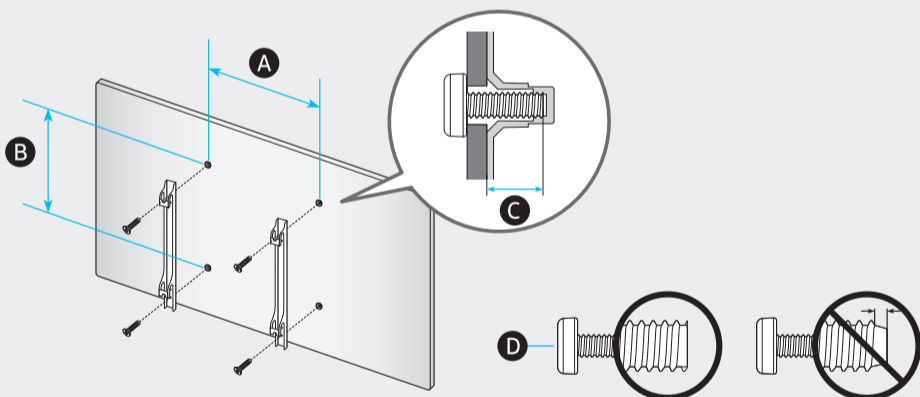

4

	A	B	C	D	E	F	G	H	I
55BU8***	48.5 inches (1232.1 mm)	27.9 inches (708.8 mm)	1.0 inches (25.7 mm)	29.4 inches (747.8 mm)	30.4 inches (772.8 mm)	9.0 inches (228.8 mm)	54.6 inches (138 cm)	32.4 lbs (14.7 kg)	33.1 lbs (15.0 kg)
55UB8***									

*: 0-9, A-Z

	VESA A x B (mm)	C (mm)	D x 4
55BU8***	200 x 200	11-13	M8
55UB8***			

*: 0-9, A-Z

SAMSUNG

QUICK SETUP GUIDE
 GUIDE D'INSTALLATION RAPIDE
 GUÍA RÁPIDA DE CONFIGURACIÓN
 GUIA RÁPIDO DE INSTALAÇÃO
 KURZANLEITUNG ZUR KONFIGURATION
 GUIDA DI INSTALLAZIONE RAPIDA