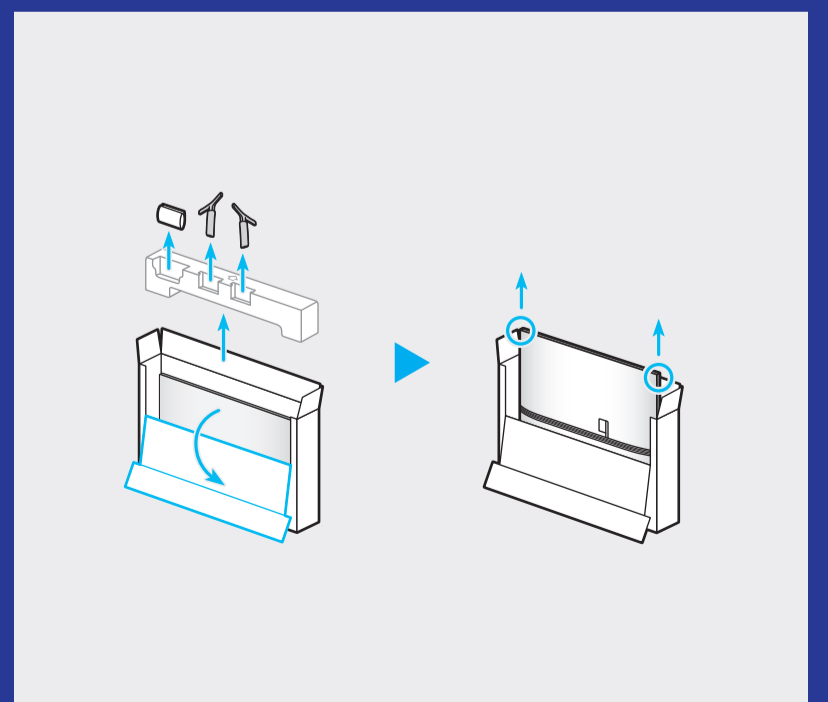

4

	A	B	C	D	E	F	G	H	I
55BU8***	48.5 inches (1232.1 mm)	27.9 inches (708.8 mm)	1.0 inches (25.7 mm)	29.4 inches (747.8 mm)	30.4 inches (772.8 mm)	9.0 inches (228.8 mm)	54.6 inches (138 cm)	32.4 lbs (14.7 kg)	33.1 lbs (15.0 kg)
55UB8***									

*: 0-9, A-Z

	VESA A x B (mm)	C (mm)	D x 4
55BU8***	200 x 200	11-13	M8
55UB8***			

*: 0-9, A-Z

SAMSUNG

QUICK SETUP GUIDE
GUIDE D'INSTALLATION RAPIDE
GUÍA RÁPIDA DE CONFIGURACIÓN
GUIA RÁPIDO DE INSTALAÇÃO
KURZANLEITUNG ZUR KONFIGURATION
GUIDA DI INSTALLAZIONE RAPIDA

BN68-15299A-00