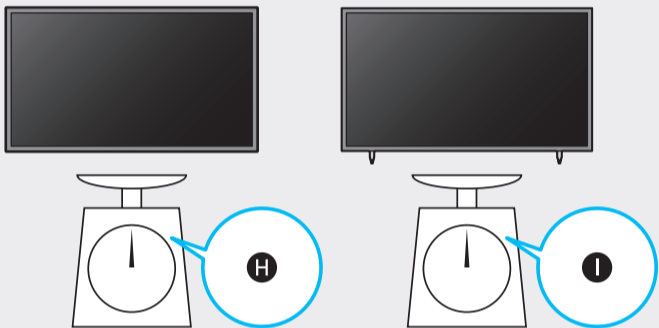

*: 0-9, A-Z

	VESA A x B (mm)	C (mm)	D x 4
55BU8***	200 x 200	11-13	M8
55UB8***			

*: 0-9, A-Z

SAMSUNG

QUICK SETUP GUIDE
 GUIDE D'INSTALLATION RAPIDE
 GUÍA RÁPIDA DE CONFIGURACIÓN
 GUIA RÁPIDO DE INSTALAÇÃO
 KURZANLEITUNG ZUR KONFIGURATION
 GUIDA DI INSTALLAZIONE RAPIDA