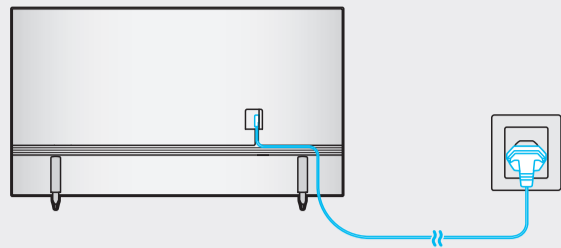

4

	A	B	C	D	E	F	G	H	I
55BU8***	48.5 inches (1232.1 mm)	27.9 inches (708.8 mm)	1.0 inches (25.7 mm)	29.4 inches (747.8 mm)	30.4 inches (772.8 mm)	9.0 inches (228.8 mm)	54.6 inches (138 cm)	32.4 lbs (14.7 kg)	33.1 lbs (15.0 kg)
55UB8***									

*: 0-9, A-Z

	VESA A x B (mm)	C (mm)	D x 4
55BU8***	200 x 200	11-13	M8
55UB8***			

*: 0-9, A-Z

SAMSUNG

QUICK SETUP GUIDE
 GUIDE D'INSTALLATION RAPIDE
 GUÍA RÁPIDA DE CONFIGURACIÓN
 GUIA RÁPIDO DE INSTALAÇÃO
 KURZANLEITUNG ZUR KONFIGURATION
 GUIDA DI INSTALLAZIONE RAPIDA