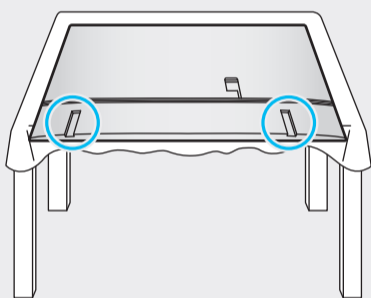

*: 0-9, A-Z

	VESA A x B (mm)	C (mm)	D x 4
55BU8***	200 x 200	11-13	M8
55UB8***			

*: 0-9, A-Z

SAMSUNG

QUICK SETUP GUIDE
 GUIDE D'INSTALLATION RAPIDE
 GUÍA RÁPIDA DE CONFIGURACIÓN
 GUIA RÁPIDO DE INSTALAÇÃO
 KURZANLEITUNG ZUR KONFIGURATION
 GUIDA DI INSTALLAZIONE RAPIDA

BN68-15299A-00

1

2

2-1

2-2

3