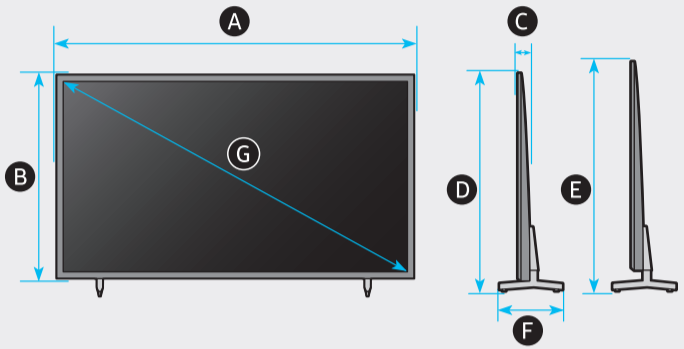

4

	A	B	C	D	E	F	G	H	I
55BU8***	48.5 inches (1232.1 mm)	27.9 inches (708.8 mm)	1.0 inches (25.7 mm)	29.4 inches (747.8 mm)	30.4 inches (772.8 mm)	9.0 inches (228.8 mm)	54.6 inches (138 cm)	32.4 lbs (14.7 kg)	33.1 lbs (15.0 kg)
55UB8***									

*: 0-9, A-Z

	VESA A x B (mm)	C (mm)	D x 4
55BU8***	200 x 200	11-13	M8
55UB8***			

*: 0-9, A-Z

SAMSUNG

QUICK SETUP GUIDE
 GUIDE D'INSTALLATION RAPIDE
 GUÍA RÁPIDA DE CONFIGURACIÓN
 GUIA RÁPIDO DE INSTALAÇÃO
 KURZANLEITUNG ZUR KONFIGURATION
 GUIDA DI INSTALLAZIONE RAPIDA